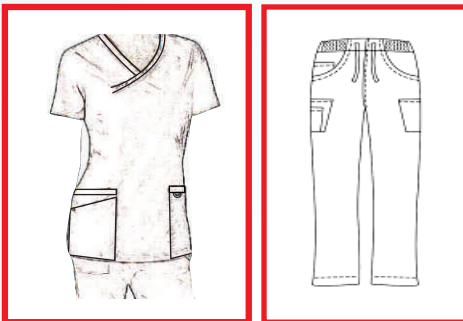

facebook/uniformandlinen

Info@uniformandlinen.com

+966 56 385 3938

+966 57 014 2596

SCRUB SUITS

UNIFORM

PUT 0562

PUT 0580